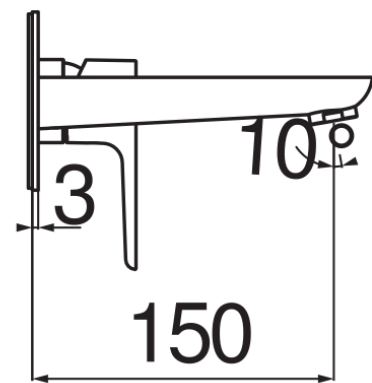

SPECIFICHE

Parte esterna monocomando a parete

Chrome

Aeratore anticalcare M 24 x 1

Lunghezza bocca 150 mm

Senza scarico

Limitatore di portata con freno al 50%

Imballo: 32 x 16,5 x 7 cm / 0,0037 m³ / 1,57 kg

CERTIFICAZIONI

DIAGRAMMA DI PORTATA: ACQUA CALDA/FREDDA

— Aeratore

DIAGRAMMA DI PORTATA: ACQUA MISCELATA

— Aeratore