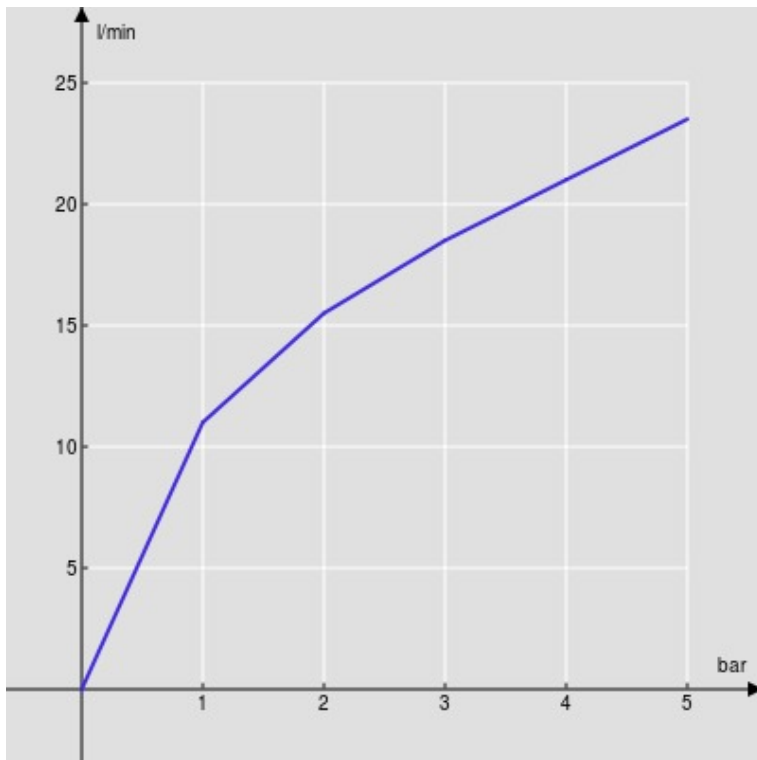

SPECIFICHE

Parte esterna monocomando a parete

Chrome

Aeratore anticalcare M 24 x 1

Lunghezza bocca 150 mm

Senza scarico

Limitatore di portata con freno al 50%

Imballo: 32 x 16,5 x 7 cm / 0,0037 m³ / 1,57 kg

CERTIFICAZIONI

DIAGRAMMA DI PORTATA: ACQUA CALDA/FREDDA

— Aeratore

DIAGRAMMA DI PORTATA: ACQUA MISCELATA

— Aeratore