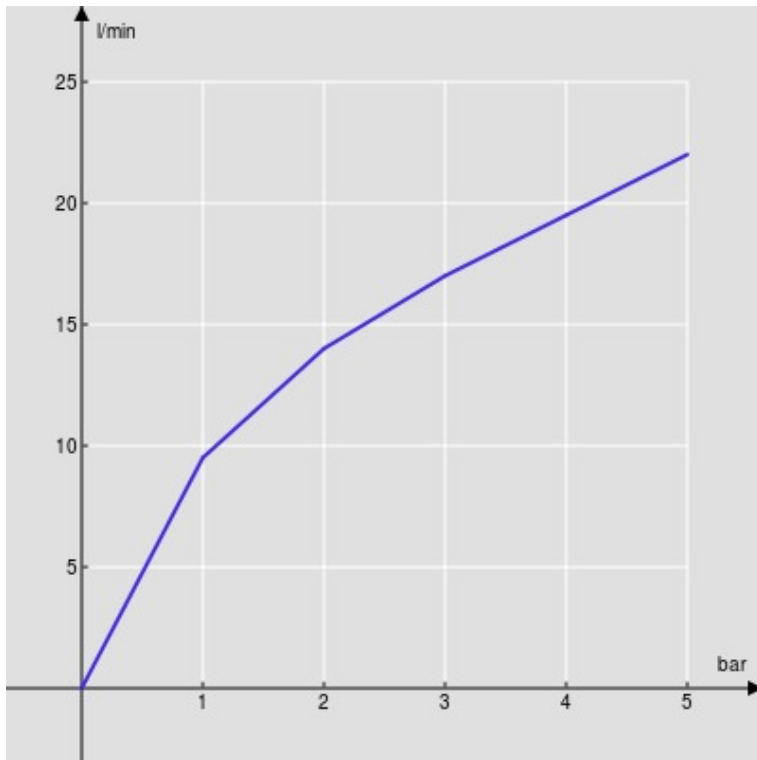

SPECIFICHE

Parte esterna monocomando a parete

Chrome

Aeratore anticalcare M 24 x 1

Lunghezza bocca 150 mm

Senza scarico

Limitatore di portata con freno al 50%

Imballo: 32 x 16,5 x 7 cm / 0,0037 m³ / 1,57 kg

CERTIFICAZIONI

DIAGRAMMA DI PORTATA: ACQUA CALDA/FREDDA

— Aeratore

DIAGRAMMA DI PORTATA: ACQUA MISCELATA

— Aeratore