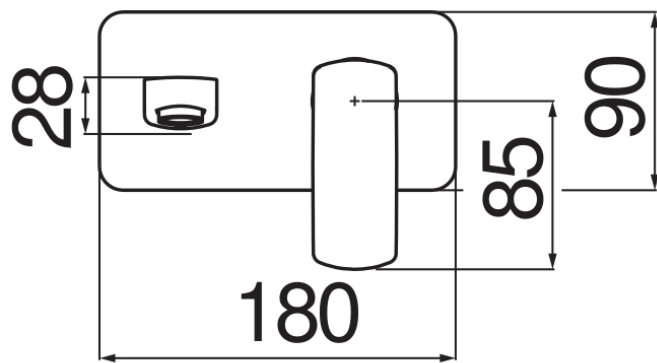

SPECIFICHE

Parte esterna monocomando a parete

Chrome

Aeratore anticalcare M 24 x 1

Lunghezza bocca 150 mm

Senza scarico

Limitatore di portata con freno al 50%

Imballo: 32 x 16,5 x 7 cm / 0,0037 m³ / 1,57 kg

CERTIFICAZIONI

DIAGRAMMA DI PORTATA: ACQUA CALDA/FREDDA

— Aeratore

DIAGRAMMA DI PORTATA: ACQUA MISCELATA

— Aeratore