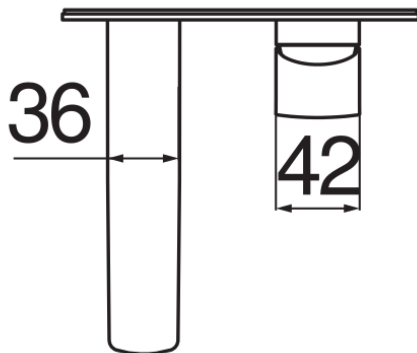

SPECIFICHE

Parte esterna monocomando a parete

Chrome

Aeratore anticalcare M 24 x 1

Lunghezza bocca 150 mm

Senza scarico

Limitatore di portata con freno al 50%

Imballo: 32 x 16,5 x 7 cm / 0,0037 m³ / 1,57 kg

CERTIFICAZIONI

DIAGRAMMA DI PORTATA: ACQUA CALDA/FREDDA

— Aeratore

DIAGRAMMA DI PORTATA: ACQUA MISCELATA

— Aeratore